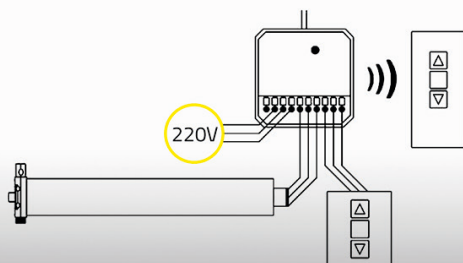

Compatible con
asistentes de voz

amazon alexa

Hey Siri

Google HOME

Posibilidad de adaptar y/o mantener un pulsador

Fácil programación, solo identificar el mando emisor

Dimensiones reducidas
(76x76mm)