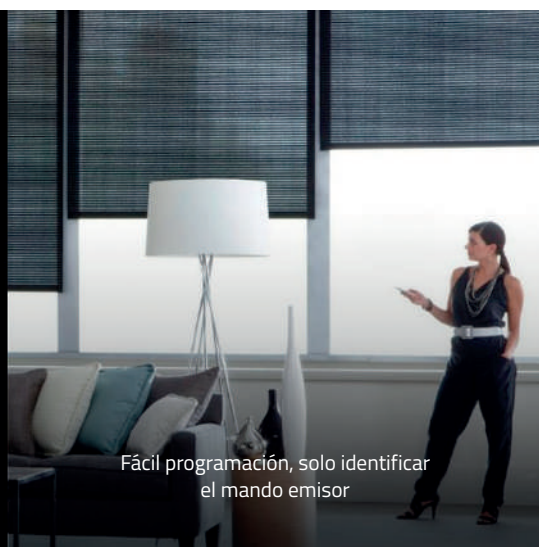

Via Radio

Asistente de voz

App A-OK

RECEPTOR EMISOR MURAL

Nº Artículo	Potencia	Frecuencia	Temp. Trabajo	Voltaje
105080064	36W	433,92 Mhz	-40°C ~+ 85°C	AC100-240V

Receptor con emisor incorporado. Capacidad para convertir cualquier motor mecánico a vía radio sustituyendo el pulsador actual. Puede actuar con función continua o función a pulsos, (ideal para persianas venecianas de exterior). El motor actua a pulsaciones para orientar la persiana veneciana.

Compatible con Smart Home app A-OK

Compatible con asistentes de voz

Características

- Tamaño de cajetín europeo.
- Cambiar movimiento de puntos o movimiento continuo.
- Funciona con una potencia de motor baja 500w.
- Resistencia a las interferencias.
- Compatible con Smart Home app A-OK: Controla tu hogar desde cualquier parte del mundo.

Receptor con emisor incorporado

Fácil programación, solo identificar el mando emisor

Relé a prueba de shocks, trabajo con motores de <500w