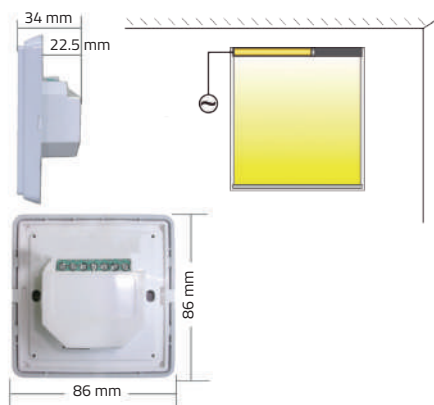

Via Radio

Asistente de voz

App A-OK

RECEPTOR EMISOR MURAL

Nº Artículo	Potencia	Frecuencia	Temp. Trabajo	Voltaje
105080064	36W	433,92 Mhz	-40°C ~+ 85°C	AC100-240V

Receptor con emisor incorporado. Capacidad para convertir cualquier motor mecánico a vía radio sustituyendo el pulsador actual. Puede actuar con función continua o función a pulsos, (ideal para persianas venecianas de exterior). El motor actua a pulsaciones para orientar la persiana veneciana.

Receptor con emisor incorporado

Fácil programación, solo identificar el mando emisor

Relé a prueba de shocks, trabajo con motores de <500w